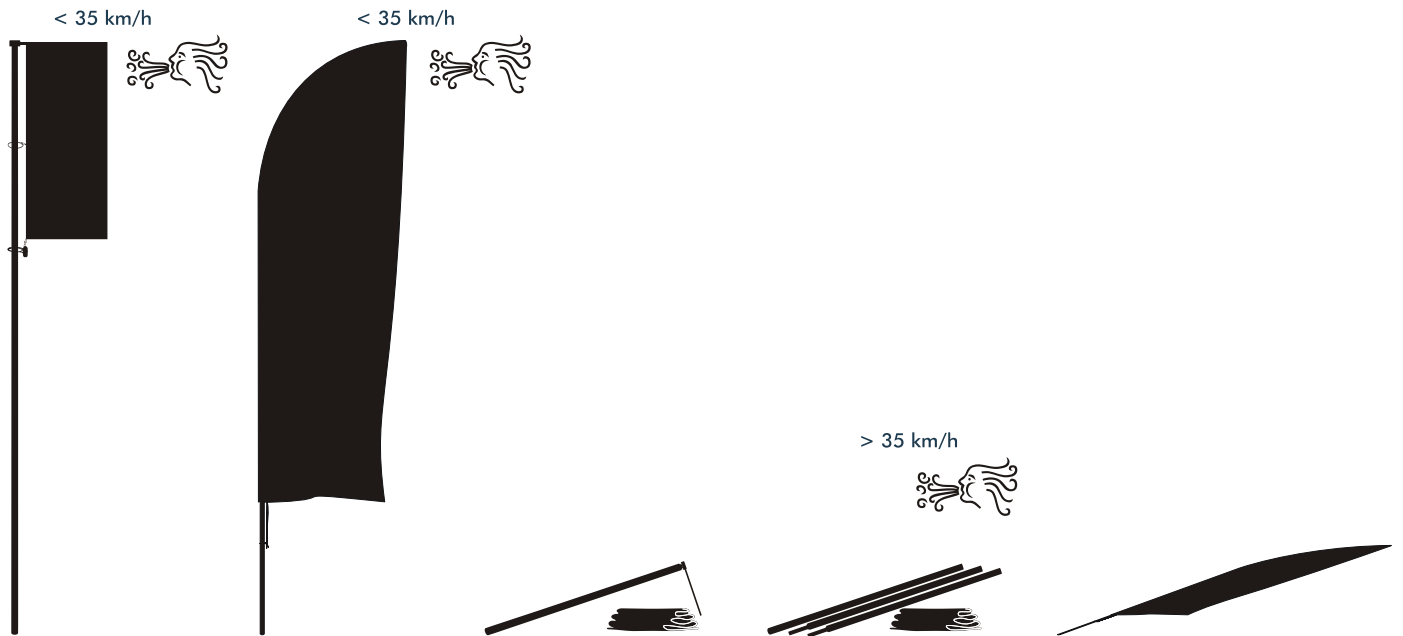

**DOPUSZCZALNE PRĘDKOŚCI WIATRU / MAXIMAL ALLOWABLE WIND SPEED
MAXIMALE WINDSTÄRKEN / ДОПУСКАЕМАЯ СКОРОСТЬ ВЕТРА
PŘÍPUSTNÁ RYCHLOST VĚTRU**

MASZT SKŁADANY
SWAGE FLAGPOLE
ZUSAMMENSTECKBARER MAST
ТОНКИЕ ФЛАГШТОК
STOŽÁR ROZKLÁDACÍ

MASZT TELESKOPOWY
TELESCOPIC FLAGPOLE
TELESKOPMAST
ТЕЛЕСКОПИЧЕСКИЙ ФЛАГШТОК
TELESKOPICKÝ STOŽÁR

WINDER ALUMAX